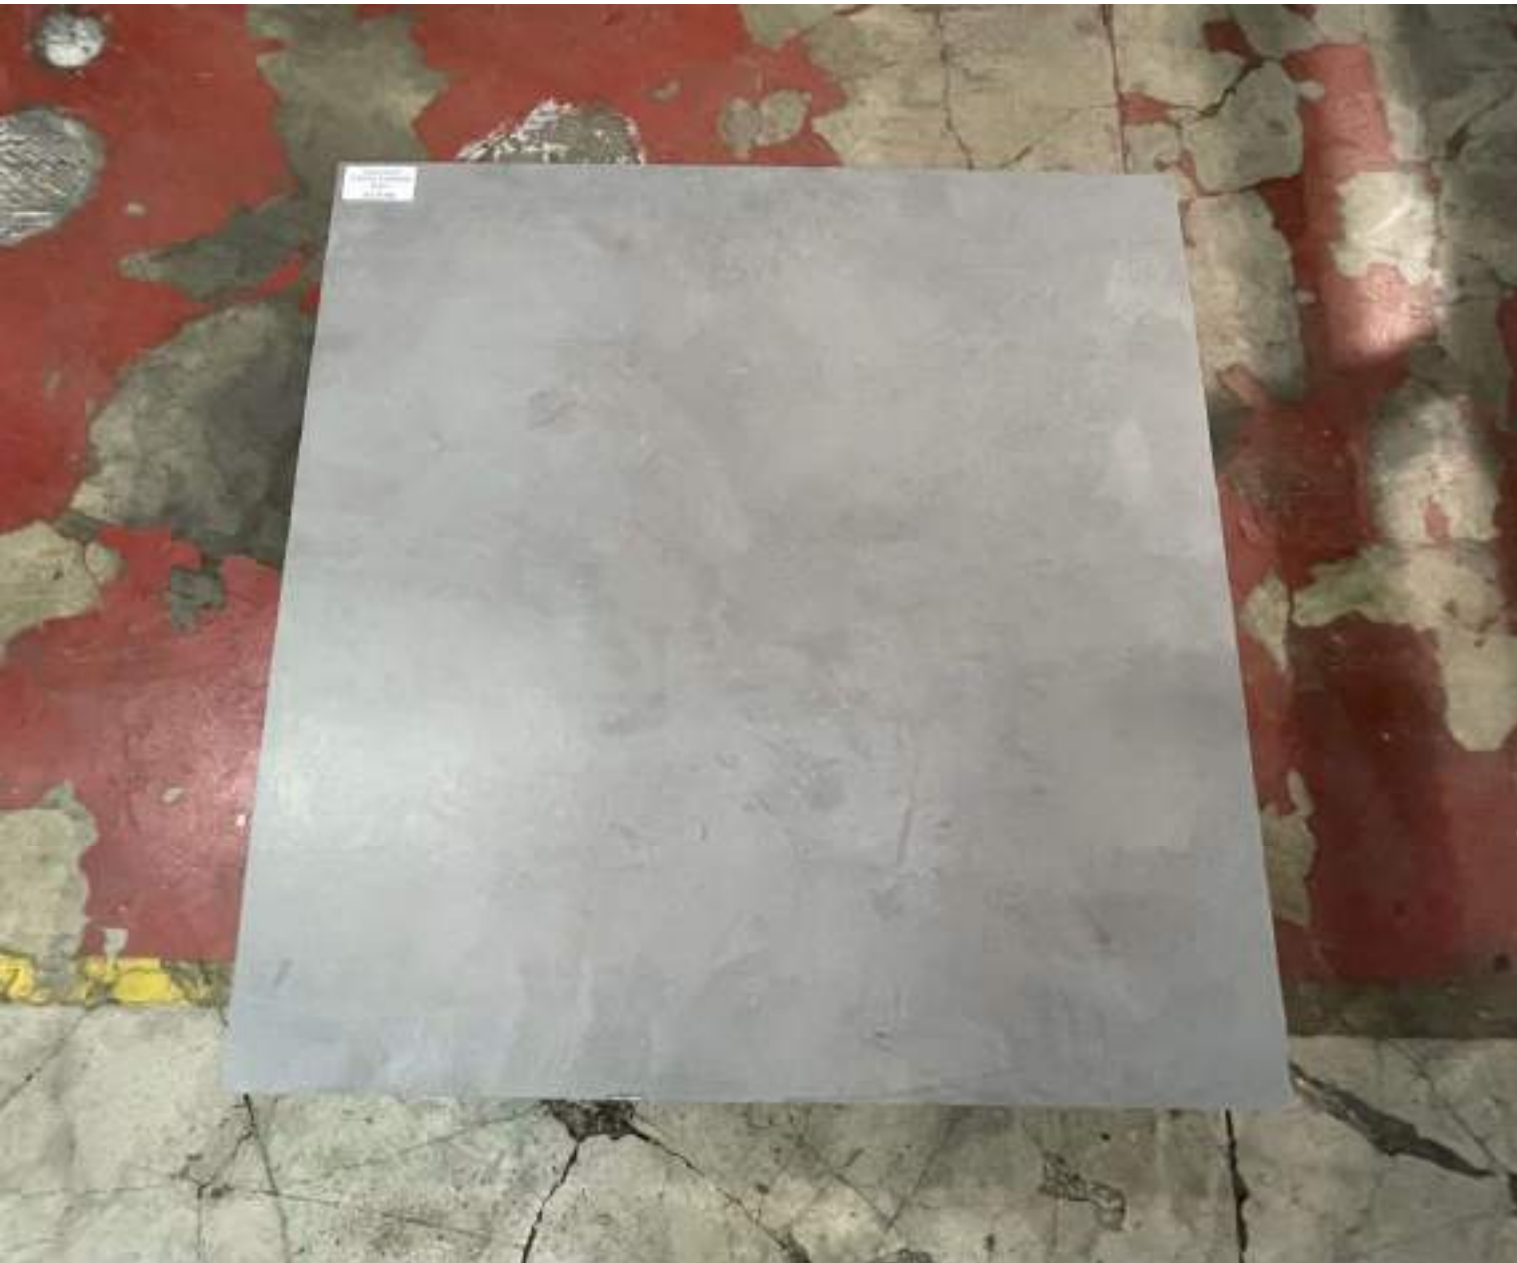

2° Scelta/Choice

CREOS SHADOW SOFT 120X120 RT

- Gres Porcellanato in massa/Full body Porcelain Tiles
- Satinato/Soft
- Rettificato/Rectified
- Spessore/Thickness: 10 mm
- Produttore/Producer: **Refin**
- **Disponibilità/Availability:**
- **558,72 Mq**

www.dedaloceramiche.com