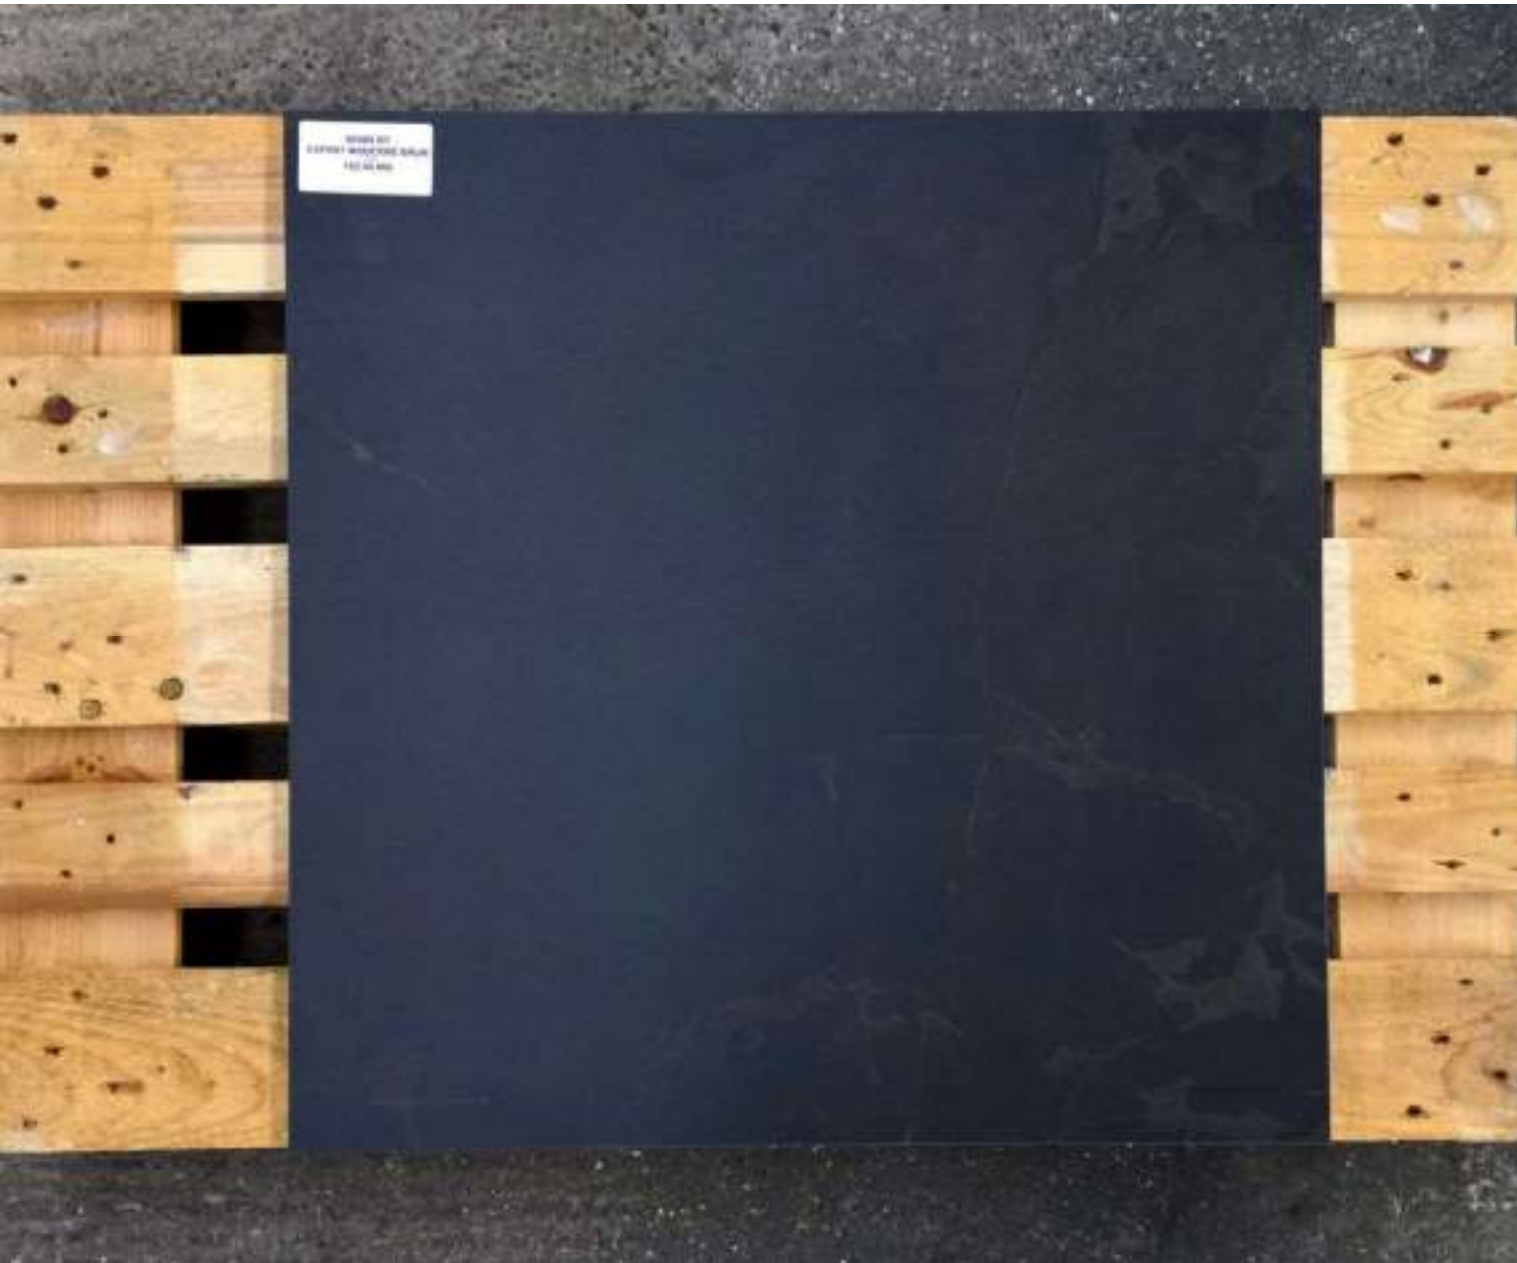

- **Disponibilità/Availability:**
- **1° 99,04 Mq**
- **2° 300,80 Mq**

www.dedaloceramiche.com

2° Scelta/Choice

ESPIRIT MODERNE BRUN 80X80 RT

- Gres Porcellanato in massa/Full body Porcelain Tiles
- Naturale/Matt
- Rettificato/Rectified
- Spessore/Thickness: 10 mm
- Produttore/Producer: **Florim**