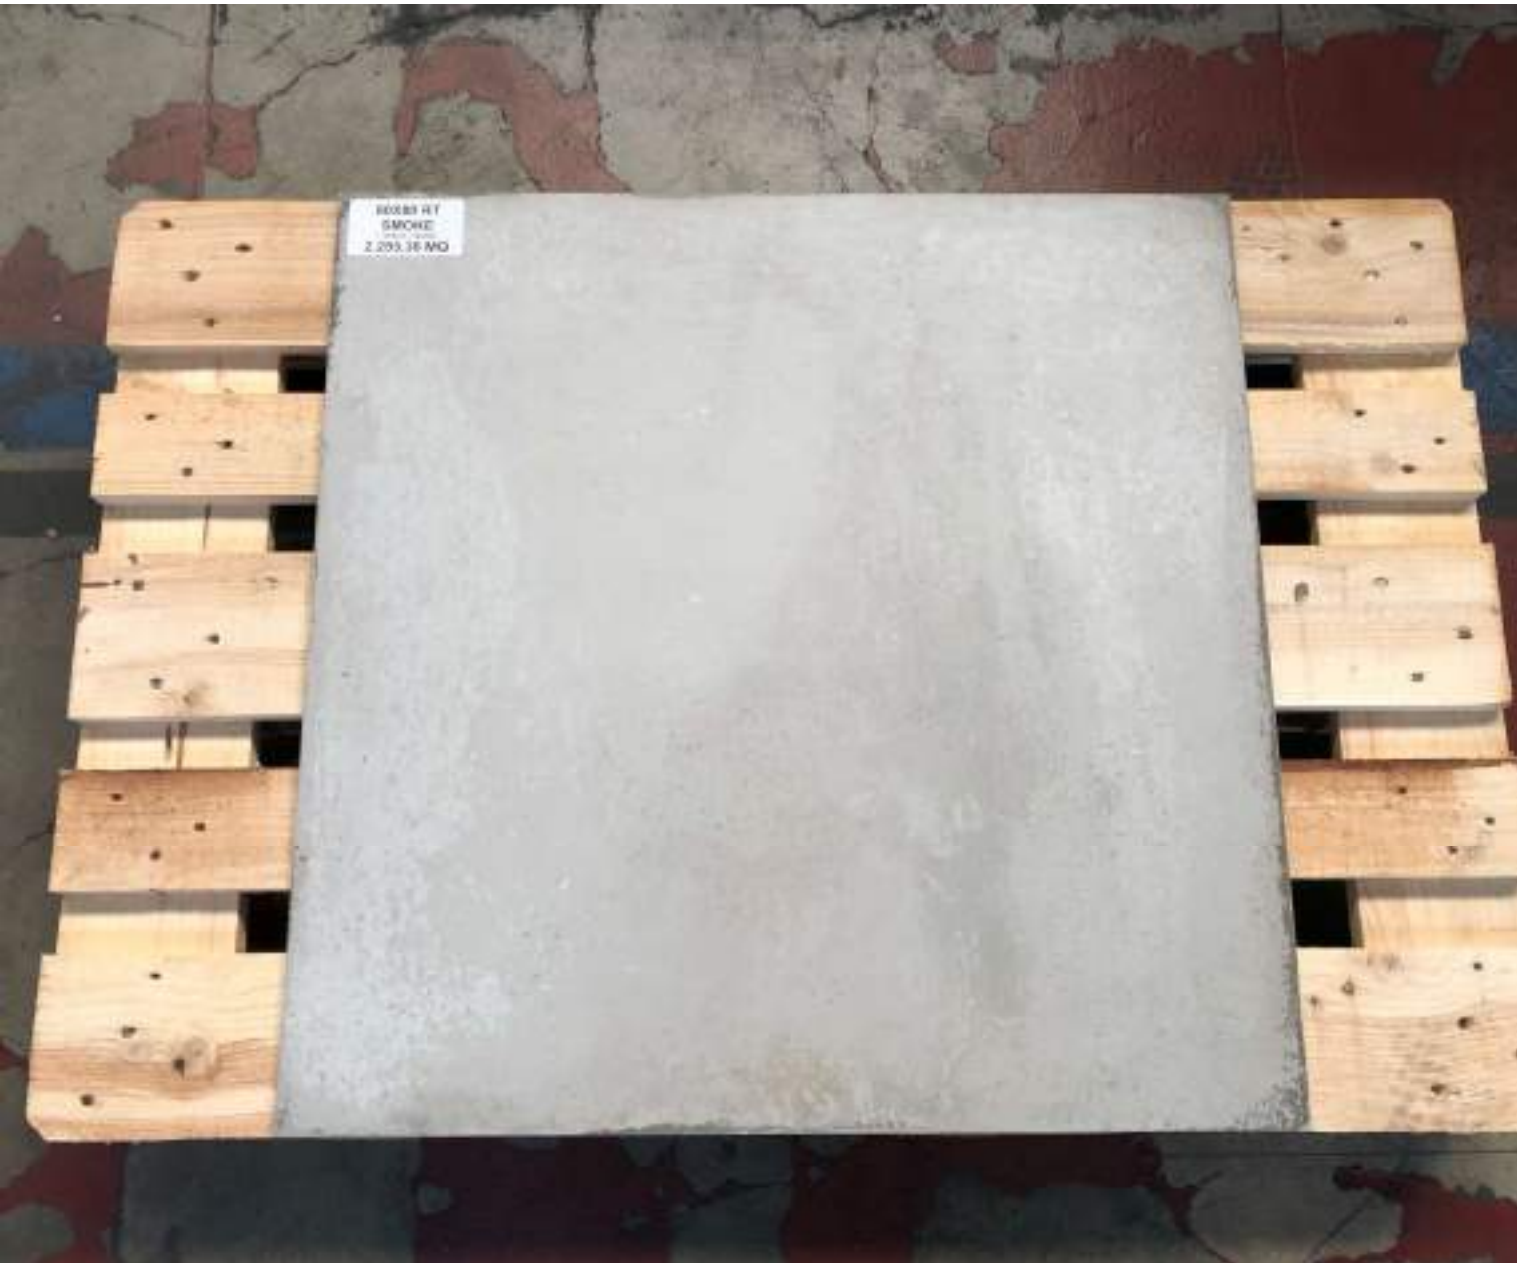

1° Scelta/Choice

SMOKE 80X80 RT

- Gres Porcellanato in massa/Full body Porcelain Tiles
- Naturale/Matt
- Rettificato/Rectified
- Spessore/Thickness: 10 mm
- Produttore/Producer: **Fincibec**

- **Disponibilità/Availability:**
- **1778,96 Mq**

www.dedaloceramiche.com